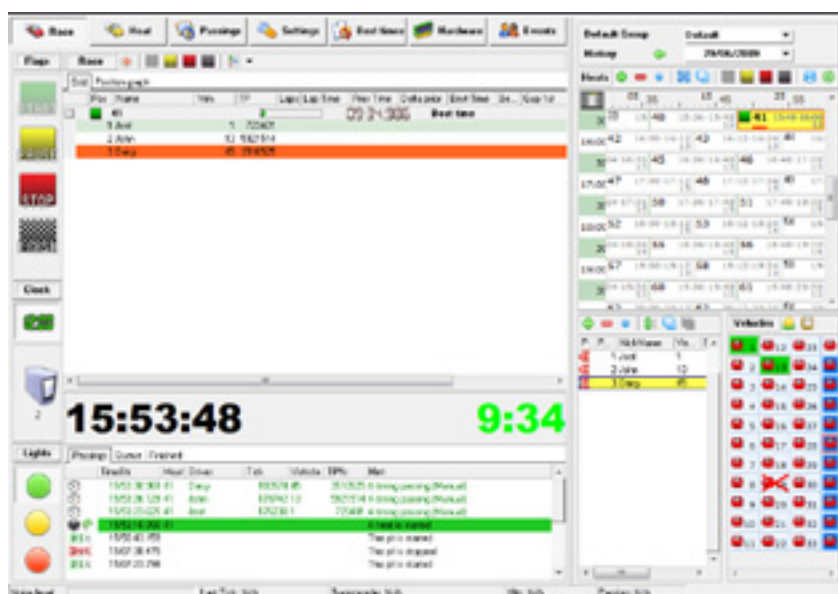

SOFTWARE DE CRONOMETRAGEM

Principais funcionalidades

- Arrive 'n Drive
- Pay 'n Go
- Eventos
- Grandes Prémios
- Cronometragem ao vivo na TV e nos painéis
- Cronometragem ao vivo no seu website (necessário componente adicional)
- Historial de corridas no Facebook (necessário componente adicional)
- Impressões profissionais
- Emails personalizados automatizados depois da corrida
- Sistema de cronometragem de reserva

O software de cronometragem da SMS-Timing é muito flexível. Para além de uma cronometragem precisa, pode preparar diferentes tipos de corridas. Com a sua facilidade de utilização, é até possível corrigir erros pontuais manualmente, depois e durante a corrida. Este software é compatível com todo o hardware disponível: transponders, decoders, painéis de resultados, luzes, controlo remoto de kartings, etc.

MAIS POSSIBILIDADES COM...

- Ponto de Venda para ligar corridas com sistema de sócios e vendas
- HDTV Display para tempos em directo, modernos
- Garagem Virtual para o seguimento dos kartings
- Office para recolher a informação dos pilotos na base de dados