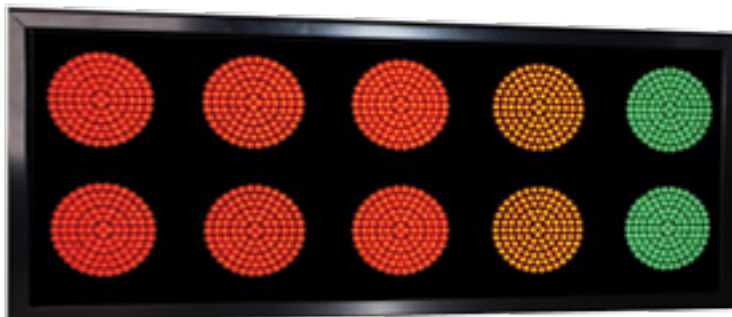

LUZES DE PARTIDA

Sensação de Formula 1 na pista

As luzes de partida SMS-Timing trarão outro nível de ambiente á sua pista.

Graças ao nosso sistema de partida especial, conectado ao sistema de cronometragem, vai reforçar a diversão e competição entre condutores.

Podemos customizar este aparelho de acordo com os seus desejos.

ESPECIFICAÇÕES TÉCNICAS

Alojamento: dupla folha de Alumínio

Aplicação: indoor & outdoor

Luzes: um só lado

Medidas: ±45 x 100 cm

Frontal: anti-reflexão

Pontos: 6x vermelho, 2x amarelo (amber), 2x verde

Diametro dos pontos: ±125 mm

Número de LEDs/pontos: 114

LEDs: Ultra brilhantes

ACESSÓRIO

Controlo de Luzes Remoto

Para endurance ou competição, haverá algo melhor que uma partida do género da FIA? Graças aos nossos painéis de resultados e o controlo de luzes remoto, vai conseguir começar a corrida de maneira realista! Também pode utilizar o aparelho para assinalar situações de perigo com as luzes laranja.